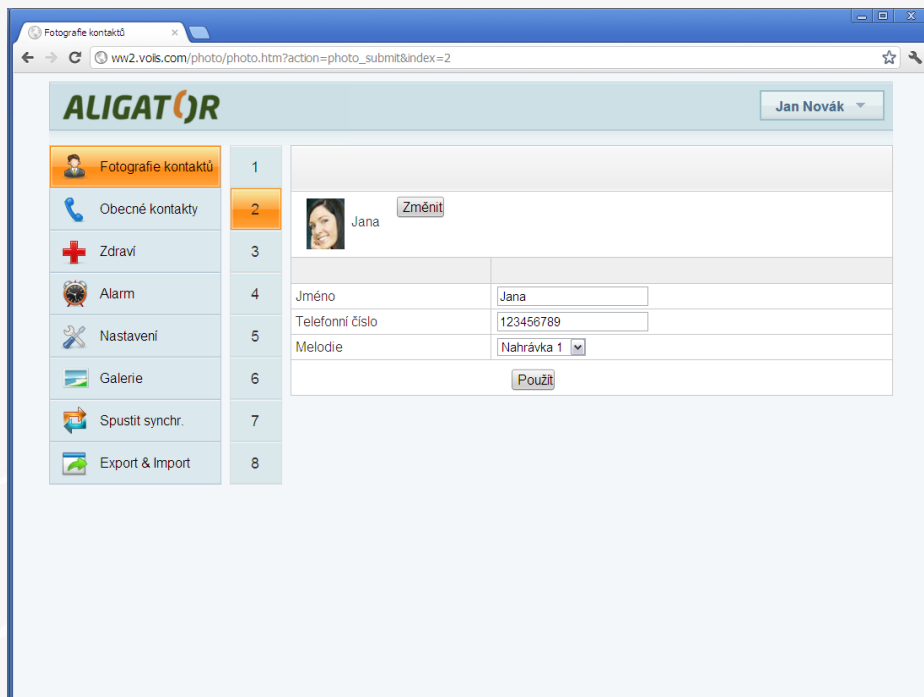

Nastavení telefonu pomocí webového rozhraní

Velice užitečnou funkcí je možnost nastavení telefonu pomocí webového serveru, kde je nastavení zároveň uloženo a zálohováno.

Rodinní příslušníci nebo i sám uživatel telefonu si můžou telefon snadno nastavit pomocí intuitivního konfiguračního rozhraní a to vše mnohem pohodlněji než přímo v menu telefonu.

Nastavení se pak snadno přeneso do telefonu nebo je možno si nastavit pravidelnou synchronizaci s webem.