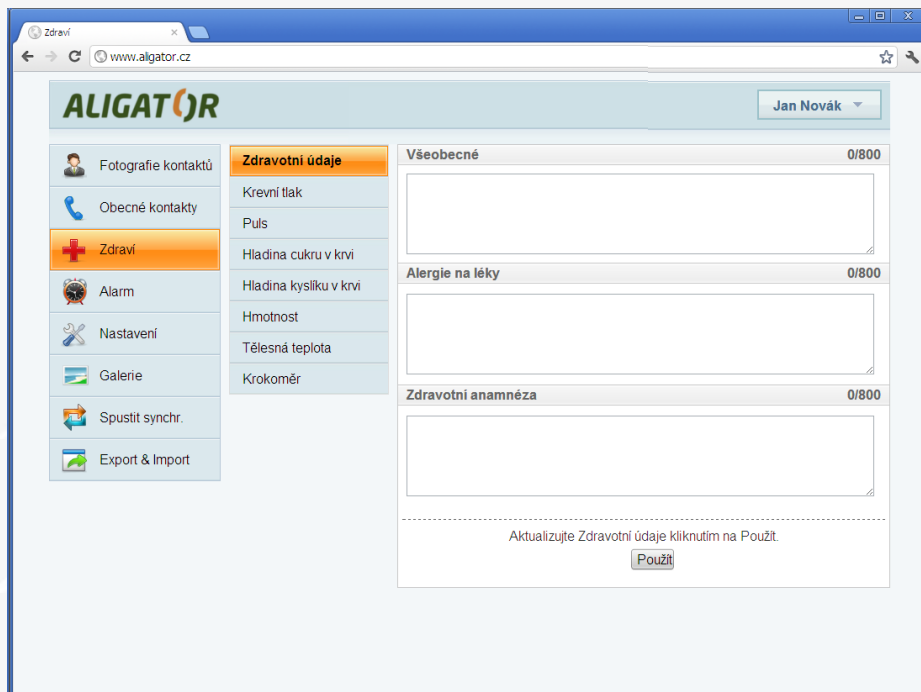

Velice užitečnou funkcí je možnost nastavení telefonu pomocí webového serveru, kde je nastavení zároveň uloženo a zálohováno.

Rodinní příslušníci nebo i sám uživatel telefonu si můžou telefon snadno nastavit pomocí intuitivního konfiguračního rozhraní a to vše mnohem pohodlněji než přímo v menu telefonu.

Nastavení se pak snadno přeneso do telefonu nebo je možno si nastavit pravidelnou synchronizaci s webem.

Sběr zdravotních dat z telefonu na dálku

Telefon umožňuje sběr celé řady medicínských údajů, jak jsou např. informace o krevním tlaku, tepu, obsahu kyslíku, vynaložené fyzické námaze, obsahu cukru atd.