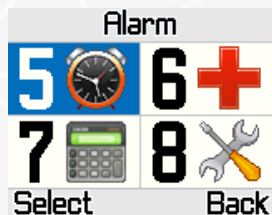

Budíky a medicínské připomínky

Kromě standardních budíků telefon nabízí bohatou připomínek a upozornění, např. na medikaci, nutnost měření. Zároveň je možno nastavit i bezpečnostní pojistku – odeslání upozornění v případě, že uživatel nepotvrdí např. příjem léku nebo neprovede pravidelné měření.